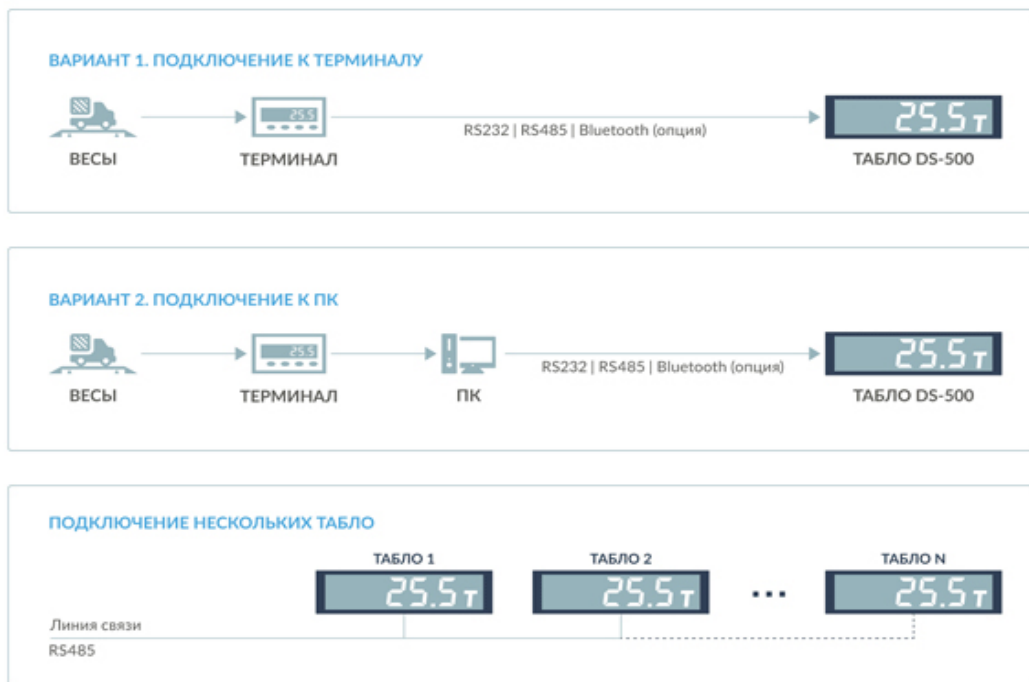

Структурная схема: